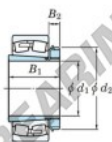

## Rodamiento de rodillos a rótula 23092RHAK-H3092-JTEKT - 23092RHAK-H3092-JTEKT

<https://www.123rodamiento.mx/rodamiento-cojinete/rodamiento-rodillos/rotula/23092rhak-h3092-jtekt>

Boundary dimensions

Bearing No.	Boundary dimensions (mm)				Basic load ratings (kN)		Limiting speeds (min <sup>-1</sup> )	
	d1	D	B	$\frac{B}{d_1}$	C <sub>r</sub>	C <sub>0r</sub>	Grease lub.	Oil lub.
23092RHAK-H3092	430	680	163	6	4520	7430	340	460

### CARACTERÍSTICAS DEL PRODUCTO

Marca	JTEKT
N° Ean13	3616060792631
Diámetro interior	430 mm
Diámetro exterior	680 mm
Espesor	163 mm
Velocidad límite	340 rpm
Carga dinámica	4520 kN
Carga estática	7430 kN
Envasado	1