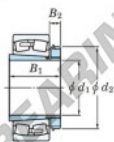

Rodamiento de rodillos a rótula 23192RHAK-H3192-JTEKT - 23192RHAK-H3192-JTEKT

<https://www.123rodamiento.mx/rodamiento-cojinete/rodamiento-rodillos/rotula/23192rhak-h3192-jtekt>

Boundary dimensions

CARACTERÍSTICAS DEL PRODUCTO

Marca	JTEKT
N° Ean13	3616060792655
Diámetro interior	430 mm
Diámetro exterior	760 mm
Espesor	240 mm
Velocidad límite	300 rpm
Carga dinámica	7240 kN
Carga estática	11200 kN
Envasado	1

contacto@123rodamiento.mx

+34 911 436 830

CRT4 de Lesquin 60 Rue Du Haut De Sainghin 59273 Fretin FRANCE