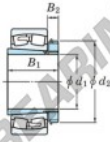

## Rodamiento de rodillos a rótula 23296RK-H3296-JTEKT - 23296RK-H3296-JTEKT

<https://www.123rodamiento.mx/rodamiento-cojinete/rodamiento-rodillos/rotula/23296rk-h3296-jtekt>

Boundary dimensions

Bearing No.	Boundary dimensions (mm)				Basic load ratings (kN)		Limiting speeds (min <sup>-1</sup> )	
	d1	B1	B2	r (mm)	Cr	CO	Grease lub.	Oil lub.
23296RK-H3296	450	890	310	7.5	10500	15100	250	340

### CARACTERÍSTICAS DEL PRODUCTO

Marca	JTEKT
N° Ean13	3616060792754
Diámetro interior	450 mm
Diámetro exterior	870 mm
Espesor	310 mm
Velocidad límite	250 rpm
Carga dinámica	10500 kN
Carga estática	15100 kN
Envasado	1