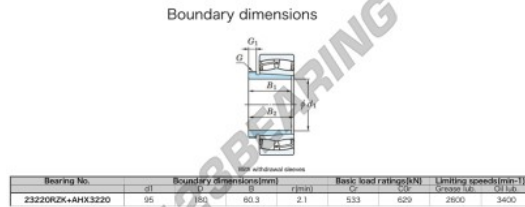

## Rodamiento de rodillos a rótula 23220RZK-AHX3220-JTEKT - 23220RZK-AHX3220-JTEKT

<https://www.123rodamiento.mx/rodamiento-cojinete/rodamiento-rodillos/rotula/23220rzk-ahx3220-jtekt>

### CARACTERÍSTICAS DEL PRODUCTO

Marca	JTEKT
N° Ean13	3616060793225
Diámetro interior	95 mm
Diámetro exterior	180 mm
Espesor	60.3 mm
Velocidad límite	2600 rpm
Carga dinámica	533 kN
Carga estática	629 kN
Envasado	1