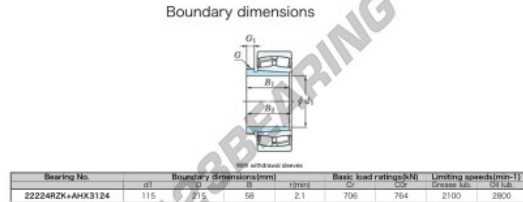

Rodamiento de rodillos a rótula 22224RZK-AHX3124-JTEKT - 22224RZK-AHX3124-JTEKT

<https://www.123rodamiento.mx/rodamiento-cojinete/rodamiento-rodillos/rotula/22224rzk-ahx3124-jtekt>

CARACTERÍSTICAS DEL PRODUCTO

Marca	JTEKT
N° Ean13	3616060793355
Diámetro interior	115 mm
Diámetro exterior	215 mm
Espesor	58 mm
Velocidad límite	2100 rpm
Carga dinámica	706 kN
Carga estática	764 kN
Envasado	1

contacto@123rodamiento.mx

+34 911 436 830

CRT4 de Lesquin 60 Rue Du Haut De Sainghin 59273 Fretin FRANCE