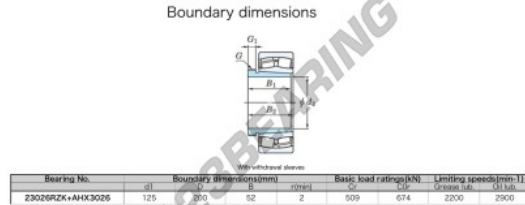

Rodamiento de rodillos a rótula 23026RZK-AHX3026-JTEKT - 23026RZK-AHX3026-JTEKT

<https://www.123rodamiento.mx/rodamiento-cojinete/rodamiento-rodillos/rotula/23026rzk-ahx3026-jtekt>

CARACTERÍSTICAS DEL PRODUCTO

Marca	JTEKT
N° Ean13	3616060793386
Diámetro interior	125 mm
Diámetro interior	4.921" inch
Diámetro exterior	200 mm
Diámetro exterior	7.874" inch
Espesor	52 mm
Espesor	2.047" inch
Velocidad límite	2200 rpm
Carga dinámica	509 kN
Carga estática	674 kN
Envasado	1