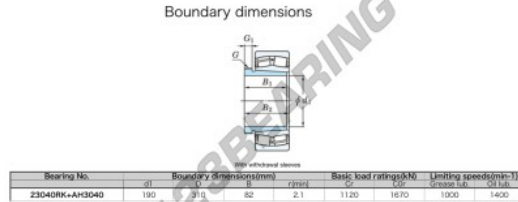

Rodamiento de rodillos a rótula 23040RK-AH3040-JTEKT - 23040RK-AH3040-JTEKT

<https://www.123rodamiento.mx/rodamiento-cojinete/rodamiento-rodillos/rotula/23040rk-ah3040-jtekt>

CARACTERÍSTICAS DEL PRODUCTO

Marca	JTEKT
N° Ean13	3616060793881
Diámetro interior	190 mm
Diámetro exterior	310 mm
Espesor	82 mm
Velocidad límite	1000 rpm
Carga dinámica	1120 kN
Carga estática	1670 kN
Envasado	1

contacto@123rodamiento.mx

+34 911 436 830

CRT4 de Lesquin 60 Rue Du Haut De Sainghin 59273 Fretin FRANCE