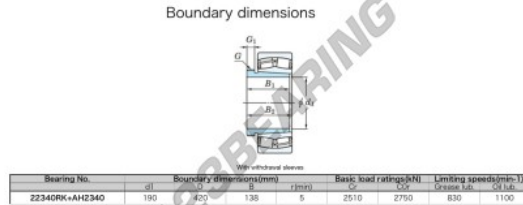

Rodamiento de rodillos a rótula 22340RK-AH3240-JTEKT - 22340RK-AH3240-JTEKT

<https://www.123rodamiento.mx/rodamiento-cojinete/rodamiento-rodillos/rotula/22340rk-ah3240-jtekt>

CARACTERÍSTICAS DEL PRODUCTO

Marca	JTEKT
N° Ean13	3616060794000
Diámetro interior	190 mm
Diámetro exterior	420 mm
Espesor	138 mm
Velocidad límite	830 rpm
Carga dinámica	2510 kN
Carga estática	2750 kN
Envasado	1

contacto@123rodamiento.mx

+34 911 436 830

CRT4 de Lesquin 60 Rue Du Haut De Sainghin 59273 Fretin FRANCE