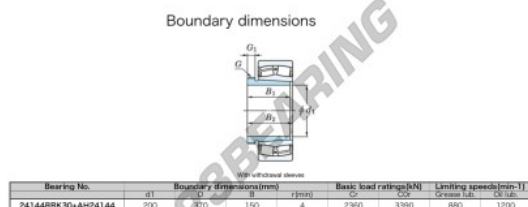

## Rodamiento de rodillos a rótula 24144RRK-AH24144-JTEKT - 24144RRK-AH24144-JTEKT

<https://www.123rodamiento.mx/rodamiento-cojinete/rodamiento-rodillos/rotula/24144rrk-ah24144-jtekt>

### CARACTERÍSTICAS DEL PRODUCTO

Marca	JTEKT
N° Ean13	3616060794109
Diámetro interior	200 mm
Diámetro exterior	370 mm
Espesor	150 mm
Velocidad límite	880 rpm
Carga dinámica	2360 kN
Carga estática	3390 kN
Envasado	1