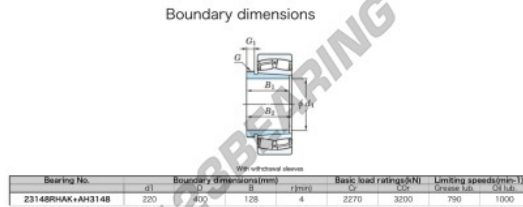

## Rodamiento de rodillos a rótula 23148RHAK-AH3148-JTEKT - 23148RHAK-AH3148-JTEKT

<https://www.123rodamiento.mx/rodamiento-cojinete/rodamiento-rodillos/rotula/23148rhak-ah3148-jtekt>

### CARACTERÍSTICAS DEL PRODUCTO

|                   |               |
|-------------------|---------------|
| Marca             | JTEKT         |
| N° Ean13          | 3616060794239 |
| Diámetro interior | 220 mm        |
| Diámetro exterior | 400 mm        |
| Espesor           | 128 mm        |
| Velocidad límite  | 790 rpm       |
| Carga dinámica    | 2270 kN       |
| Carga estática    | 3200 kN       |
| Envasado          | 1             |