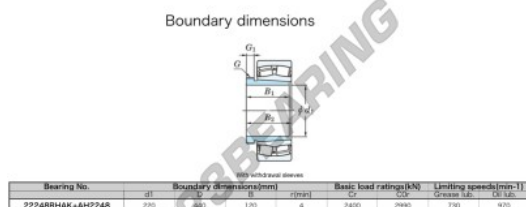

## Rodamiento de rodillos a rótula 22248RHAK-AH2248-JTEKT - 22248RHAK-AH2248-JTEKT

<https://www.123rodamiento.mx/rodamiento-cojinete/rodamiento-rodillos/rotula/22248rhak-ah2248-jtekt>

### CARACTERÍSTICAS DEL PRODUCTO

Marca	JTEKT
N° Ean13	3616060794284
Diámetro interior	220 mm
Diámetro exterior	440 mm
Espesor	120 mm
Velocidad límite	730 rpm
Carga dinámica	2400 kN
Carga estática	2990 kN
Envasado	1