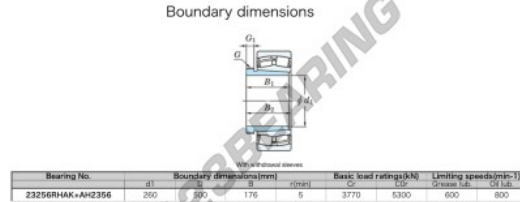

Rodamiento de rodillos a rótula 23256RHAK-AH2356-JTEKT - 23256RHAK-AH2356-JTEKT

<https://www.123rodamiento.mx/rodamiento-cojinete/rodamiento-rodillos/rotula/23256rhak-ah2356-jtekt>

CARACTERÍSTICAS DEL PRODUCTO

Marca	JTEKT
N° Ean13	3616060794604
Diámetro interior	260 mm
Diámetro exterior	500 mm
Espesor	176 mm
Velocidad límite	600 rpm
Carga dinámica	3770 kN
Carga estática	5300 kN
Envasado	1

contacto@123rodamiento.mx