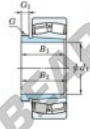

Rodamiento de rodillos a rótula 22356RHAK-AH2356-JTEKT - 22356RHAK-AH2356-JTEKT

<https://www.123rodamiento.mx/rodamiento-cojinete/rodamiento-rodillos/rotula/22356rhak-ah2356-jtekt>

Boundary dimensions

CARACTERÍSTICAS DEL PRODUCTO

Marca	JTEKT
N° Ean13	3616060794628
Diámetro interior	260 mm
Diámetro exterior	580 mm
Espesor	175 mm
Velocidad límite	530 rpm
Carga dinámica	4390 kN
Carga estática	5260 kN
Envasado	1

contacto@123rodamiento.mx

+34 911 436 830

CRT4 de Lesquin 60 Rue Du Haut De Sainghin 59273 Fretin FRANCE