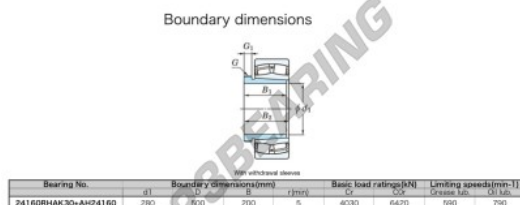

## Rodamiento de rodillos a rótula

## CARACTERÍSTICAS DEL PRODUCTO

Marca	JTEKT
Nº Ean13	3616060794703
Diámetro interior	280 mm
Diámetro exterior	500 mm
Espesor	200 mm
Velocidad límite	590 rpm
Carga dinámica	4030 kN
Carga estática	6420 kN
Envasado	1