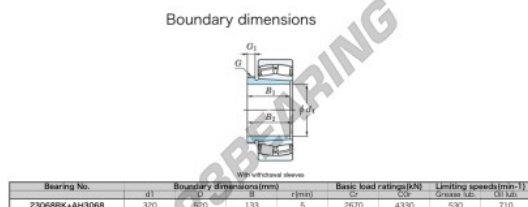

Rodamiento de rodillos a rótula 23068RK-AH3068-JTEKT - 23068RK-AH3068-JTEKT

<https://www.123rodamiento.mx/rodamiento-cojinete/rodamiento-rodillos/rotula/23068rk-ah3068-jtekt>

CARACTERÍSTICAS DEL PRODUCTO

Marca	JTEKT
N° Ean13	3616060796110
Diámetro interior	320 mm
Diámetro exterior	520 mm
Espesor	133 mm
Velocidad límite	530 rpm
Carga dinámica	2670 kN
Carga estática	4330 kN
Envasado	1

contacto@123rodamiento.mx

+34 911 436 830

CRT4 de Lesquin 60 Rue Du Haut De Sainghin 59273 Fretin FRANCE