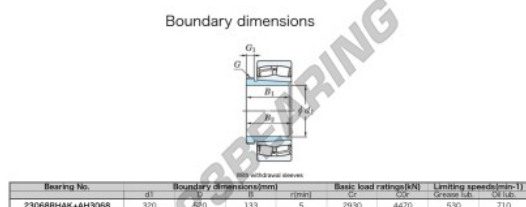

### CARACTERÍSTICAS DEL PRODUCTO

Marca	JTEKT
N° Ean13	3616060796127
Diámetro interior	320 mm
Diámetro interior	12.598" inch
Diámetro exterior	520 mm
Diámetro exterior	20.472" inch
Espesor	133 mm
Espesor	5.236" inch
Velocidad límite	530 rpm
Carga dinámica	2930 kN
Carga estática	4470 kN
Envasado	1