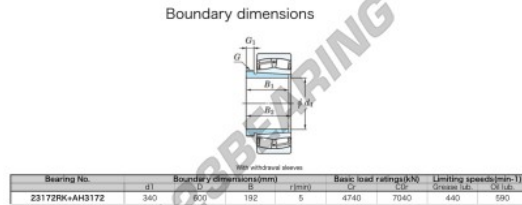

## Rodamiento de rodillos a rótula 23172RK-AH3172-JTEKT - 23172RK-AH3172-JTEKT

<https://www.123rodamiento.mx/rodamiento-cojinete/rodamiento-rodillos/rotula/23172rk-ah3172-jtekt>

### CARACTERÍSTICAS DEL PRODUCTO

Marca	JTEKT
N° Ean13	3616060796233
Diámetro interior	340 mm
Diámetro exterior	600 mm
Espesor	192 mm
Velocidad límite	440 rpm
Carga dinámica	4740 kN
Carga estática	7040 kN
Envasado	1