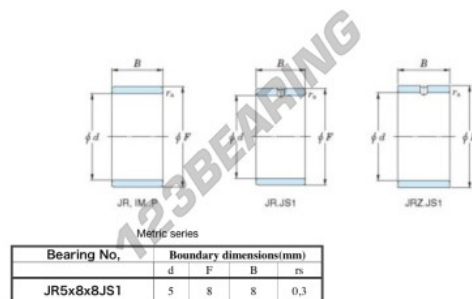

Aros interiores JR5X8X8JS1-JTEKT - JR5X8X8JS1-JTEKT

<https://www.123rodamiento.mx/rodamiento-cojinete/rodamiento-agujas/aros-interiores/jr5x8x8js1-jtekt>

Boundary dimensions

CARACTERÍSTICAS DEL PRODUCTO

Marca	JTEKT
N° Ean13	3616060796592
Diámetro interior	5 mm
Diámetro exterior	8 mm
Espesor	8 mm
Tipo	JR...JS1
Envasado	1