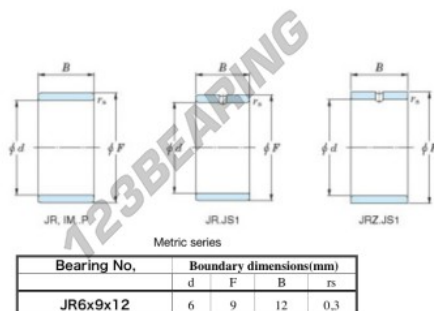

Aros interiores JR6X9X12-JTEKT - JR6X9X12-JTEKT

<https://www.123rodamiento.mx/rodamiento-cojinete/rodamiento-agujas/aros-interiores/jr6x9x12-jtekt>

Boundary dimensions

CARACTERÍSTICAS DEL PRODUCTO

Marca	JTEKT
N° Ean13	3616060796639
Diámetro interior	6 mm
Diámetro exterior	9 mm
Espesor	12 mm
Tipo	JR
Envasado	1