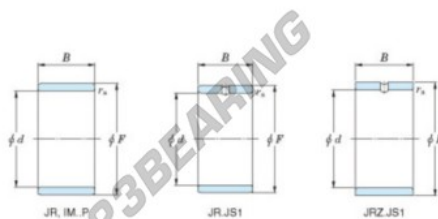

Aros interiores JR6X10X10-JTEKT - JR6X10X10-JTEKT

<https://www.123rodamiento.mx/rodamiento-cojinete/rodamiento-agujas/aros-interiores/jr6x10x10-jtekt>

Boundary dimensions

Metric series

Bearing No.	Boundary dimensions(mm)			
	d	F	B	rs
JR6x10x10	6	10	10	0,3

CARACTERÍSTICAS DEL PRODUCTO

Marca	JTEKT
N° Ean13	3616060796653
Diámetro interior	6 mm
Diámetro exterior	10 mm
Espesor	10 mm
Tipo	JR
Envasado	1

contacto@123rodamiento.mx

+34 911 436 830

CRT4 de Lesquin 60 Rue Du Haut De Sainghin 59273 Fretin FRANCE