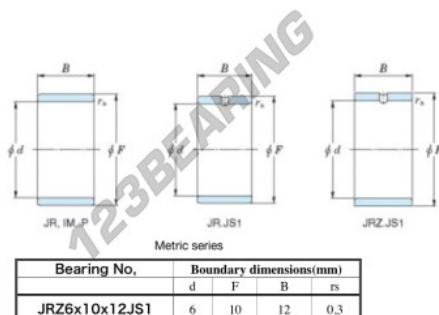

## Aros interiores JRZ6X10X12JS1-JTEKT - JRZ6X10X12JS1-JTEKT

<https://www.123rodamiento.mx/rodamiento-cojinete/rodamiento-agujas/aros-interiores/jrz6x10x12js1-jtekt>

Boundary dimensions

### CARACTERÍSTICAS DEL PRODUCTO

Marca	JTEKT
N° Ean13	3616060796684
Diámetro interior	6 mm
Diámetro exterior	10 mm
Espesor	12 mm
Tipo	JR...JS1
Envasado	1

[contacto@123rodamiento.mx](mailto:contacto@123rodamiento.mx)