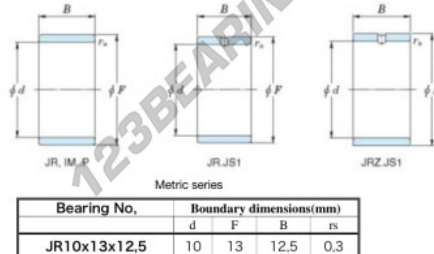

## Aros interiores JR10X13X12.50-JTEKT - JR10X13X12.50-JTEKT

<https://www.123rodamiento.mx/rodamiento-cojinete/rodamiento-agujas/aros-interiores/jr10x13x12.50-jtekt>

Boundary dimensions

## CARACTERÍSTICAS DEL PRODUCTO

Marca	JTEKT
N° Ean13	3616060796813
Diámetro interior	10 mm
Diámetro exterior	13 mm
Espesor	12.5 mm
Tipo	JR
Envasado	1

[contacto@123rodamiento.mx](mailto:contacto@123rodamiento.mx)