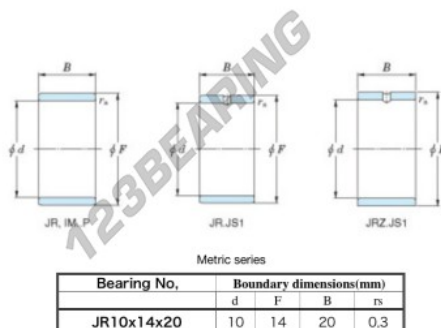

Aros interiores JR10X14X20-JTEKT - JR10X14X20-JTEKT

<https://www.123rodamiento.mx/rodamiento-cojinete/rodamiento-agujas/aros-interiores/jr10x14x20-jtekt>

Boundary dimensions

CARACTERÍSTICAS DEL PRODUCTO

Marca	JTEKT
N° Ean13	3616060796882
Diámetro interior	10 mm
Diámetro exterior	14 mm
Espesor	20 mm
Tipo	JR
Envasado	1