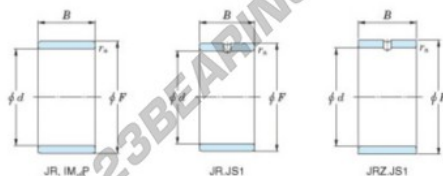

Aros interiores JR12X16X12-JTEKT - JR12X16X12-JTEKT

<https://www.123rodamiento.mx/rodamiento-cojinete/rodamiento-agujas/aros-interiores/jr12x16x12-jtekt>

Boundary dimensions

Metric series

Bearing No.	Boundary dimensions(mm)			
	d	F	B	rs
JR12x16x12	12	16	12	0,3

CARACTERÍSTICAS DEL PRODUCTO

Marca	JTEKT
N° Ean13	3616060798930
Diámetro interior	12 mm
Diámetro exterior	16 mm
Espesor	12 mm
Tipo	JR
Envasado	1

contacto@123rodamiento.mx

+34 911 436 830

CRT4 de Lesquin 60 Rue Du Haut De Sainghin 59273 Fretin FRANCE