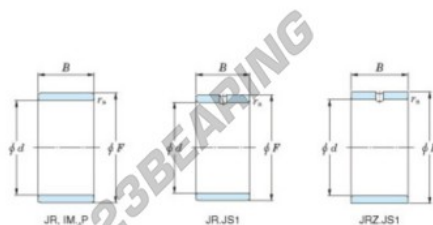

## Aros interiores JR12X16X12JS1-JTEKT - JR12X16X12JS1-JTEKT

<https://www.123rodamiento.mx/rodamiento-cojinete/rodamiento-agujas/aros-interiores/jr12x16x12js1-jtekt>

Boundary dimensions

Metric series

Bearing No.	Boundary dimensions(mm)			
	d	F	B	rs
JR12x16x12JS1	12	16	12	0,3

## CARACTERÍSTICAS DEL PRODUCTO

Marca	JTEKT
N° Ean13	3616060798947
Diámetro interior	12 mm
Diámetro exterior	16 mm
Espesor	12 mm
Tipo	JR...JS1
Envasado	1

[contacto@123rodamiento.mx](mailto:contacto@123rodamiento.mx)