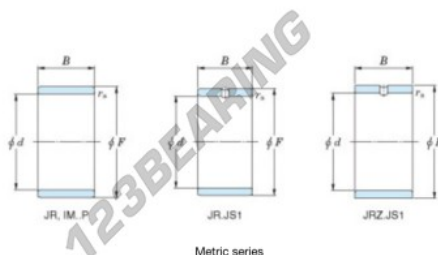

Aros interiores JR12X16X16-JTEKT - JR12X16X16-JTEKT

<https://www.123rodamiento.mx/rodamiento-cojinete/rodamiento-agujas/aros-interiores/jr12x16x16-jtekt>

Boundary dimensions

Bearing No.	Boundary dimensions(mm)			
	d	F	B	rs
JR12x16x16	12	16	16	0,3

CARACTERÍSTICAS DEL PRODUCTO

Marca	JTEKT
N° Ean13	3616060798978
Diámetro interior	12 mm
Diámetro exterior	16 mm
Espesor	16 mm
Tipo	JR
Envasado	1

contacto@123rodamiento.mx

+34 911 436 830

CRT4 de Lesquin 60 Rue Du Haut De Sainghin 59273 Fretin FRANCE