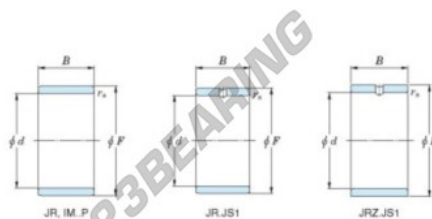

Aros interiores JR15X19X20-JTEKT - JR15X19X20-JTEKT

<https://www.123rodamiento.mx/rodamiento-cojinete/rodamiento-agujas/aros-interiores/jr15x19x20-jtekt>

Boundary dimensions

Metric series

Bearing No.	Boundary dimensions(mm)			
	d	F	B	rs
JR15x19x20	15	19	20	0,3

CARACTERÍSTICAS DEL PRODUCTO

Marca	JTEKT
N° Ean13	3616060799043
Diámetro interior	15 mm
Diámetro exterior	19 mm
Espesor	20 mm
Tipo	JR
Envasado	1

contacto@123rodamiento.mx

+34 911 436 830

CRT4 de Lesquin 60 Rue Du Haut De Sainghin 59273 Fretin FRANCE