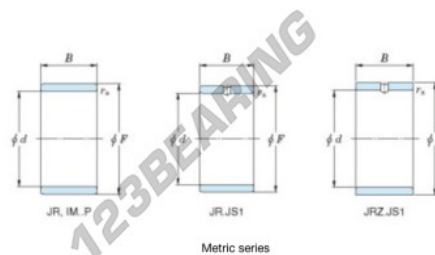

Aros interiores JR15X20X13-JTEKT - JR15X20X13-JTEKT

<https://www.123rodamiento.mx/rodamiento-cojinete/rodamiento-agujas/aros-interiores/jr15x20x13-jtekt>

Boundary dimensions

Metric series

Bearing No.	Boundary dimensions(mm)			
	d	F	B	rs
JR15x20x13	15	20	13	0,3

CARACTERÍSTICAS DEL PRODUCTO

Marca	JTEKT
N° Ean13	3616060799074
Diámetro interior	15 mm
Diámetro exterior	20 mm
Espesor	13 mm
Tipo	JR
Envasado	1

contacto@123rodamiento.mx

+34 911 436 830

CRT4 de Lesquin 60 Rue Du Haut De Sainghin 59273 Fretin FRANCE