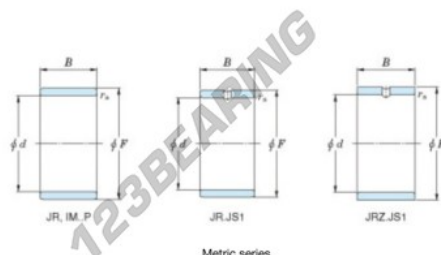

Aros interiores JR17X22X23-JTEKT - JR17X22X23-JTEKT

<https://www.123rodamiento.mx/rodamiento-cojinete/rodamiento-agujas/aros-interiores/jr17x22x23-jtekt>

Boundary dimensions

Metric series

Bearing No.	Boundary dimensions(mm)			
	d	F	B	rs
JR17x22x23	17	22	23	0,3

CARACTERÍSTICAS DEL PRODUCTO

Marca	JTEKT
N° Ean13	3616060799258
Diámetro interior	17 mm
Diámetro exterior	22 mm
Espesor	23 mm
Tipo	JR
Envasado	1

contacto@123rodamiento.mx

+34 911 436 830

CRT4 de Lesquin 60 Rue Du Haut De Sainghin 59273 Fretin FRANCE