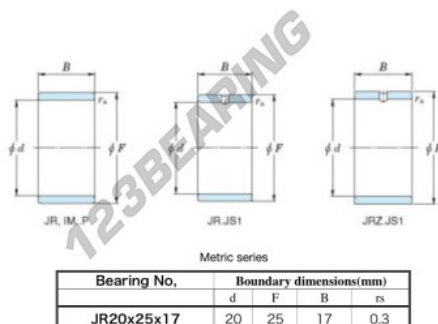

Aros interiores JR20X25X17-JTEKT - JR20X25X17-JTEKT

<https://www.123rodamiento.mx/rodamiento-cojinete/rodamiento-agujas/aros-interiores/jr20x25x17-jtekt>

Boundary dimensions

CARACTERÍSTICAS DEL PRODUCTO

Marca	JTEKT
N° Ean13	3616060799326
Diámetro interior	20 mm
Diámetro exterior	25 mm
Espesor	17 mm
Tipo	JR
Envasado	1