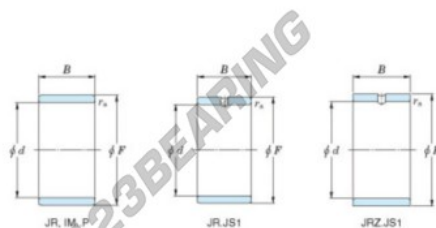

Aros interiores JR20X25X32-JTEKT - JR20X25X32-JTEKT

<https://www.123rodamiento.mx/rodamiento-cojinete/rodamiento-agujas/aros-interiores/jr20x25x32-jtekt>

Boundary dimensions

Metric series

| Bearing No. | Boundary dimensions(mm) | | | |
|-------------|-------------------------|----|----|-----|
| | d | F | B | rs |
| JR20x25x32 | 20 | 25 | 32 | 0,3 |

CARACTERÍSTICAS DEL PRODUCTO

| | |
|-------------------|---------------|
| Marca | JTEKT |
| N° Ean13 | 3616060799395 |
| Diámetro interior | 20 mm |
| Diámetro exterior | 25 mm |
| Espesor | 32 mm |
| Tipo | JR |
| Envasado | 1 |