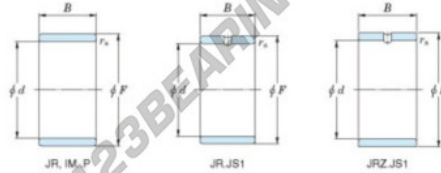

Aros interiores JR20X25X38.50-JTEKT - JR20X25X38.50-JTEKT

<https://www.123rodamiento.mx/rodamiento-cojinete/rodamiento-agujas/aros-interiores/jr20x25x38.50-jtekt>

Boundary dimensions

Metric series

Bearing No.	Boundary dimensions(mm)			
	d	F	B	rs
JR20x25x38,5	20	25	38,5	0,3

CARACTERÍSTICAS DEL PRODUCTO

Marca	JTEKT
N° Ean13	3616060799401
Diámetro interior	20 mm
Diámetro exterior	25 mm
Espesor	38.5 mm
Tipo	JR
Envasado	1

contacto@123rodamiento.mx

+34 911 436 830

CRT4 de Lesquin 60 Rue Du Haut De Sainghin 59273 Fretin FRANCE