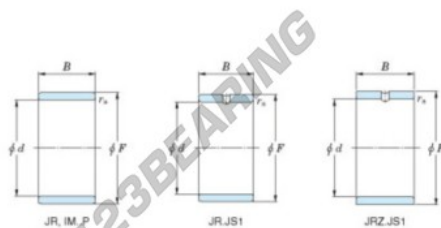

## Aros interiores JR22X28X30-JTEKT - JR22X28X30-JTEKT

<https://www.123rodamiento.mx/rodamiento-cojinete/rodamiento-agujas/aros-interiores/jr22x28x30-jtekt>

Boundary dimensions

Metric series

Bearing No.	Boundary dimensions(mm)			
	d	F	B	rs
JR22x28x30	22	28	30	0,3

## CARACTERÍSTICAS DEL PRODUCTO

Marca	JTEKT
N° Ean13	3616060799722
Diámetro interior	22 mm
Diámetro exterior	28 mm
Espesor	30 mm
Tipo	JR
Envasado	1

[contacto@123rodamiento.mx](mailto:contacto@123rodamiento.mx)