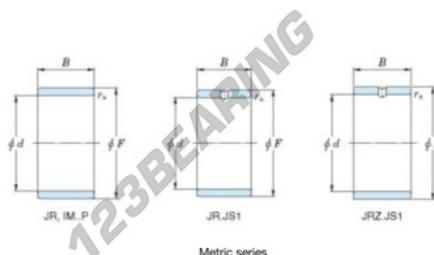

Aros interiores JR25X29X20-JTEKT - JR25X29X20-JTEKT

<https://www.123rodamiento.mx/rodamiento-cojinete/rodamiento-agujas/aros-interiores/jr25x29x20-jtekt>

Boundary dimensions

Metric series

Bearing No.	Boundary dimensions(mm)			
	d	F	B	rs
JR25x29x20	25	29	20	0,3

CARACTERÍSTICAS DEL PRODUCTO

Marca	JTEKT
N° Ean13	3616060799746
Diámetro interior	25 mm
Diámetro exterior	29 mm
Espesor	20 mm
Tipo	JR
Envasado	1

contacto@123rodamiento.mx

+34 911 436 830

CRT4 de Lesquin 60 Rue Du Haut De Sainghin 59273 Fretin FRANCE