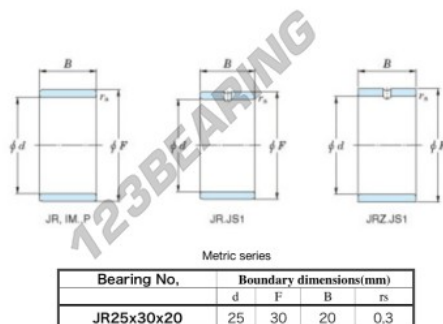

Aros interiores JR25X30X20-JTEKT - JR25X30X20-JTEKT

<https://www.123rodamiento.mx/rodamiento-cojinete/rodamiento-agujas/aros-interiores/jr25x30x20-jtekt>

Boundary dimensions

CARACTERÍSTICAS DEL PRODUCTO

Marca	JTEKT
N° Ean13	3616060799807
Diámetro interior	25 mm
Diámetro exterior	30 mm
Espesor	20 mm
Tipo	JR
Envasado	1