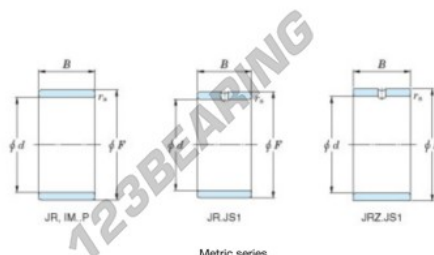

Aros interiores JR28X32X17-JTEKT - JR28X32X17-JTEKT

<https://www.123rodamiento.mx/rodamiento-cojinete/rodamiento-agujas/aros-interiores/jr28x32x17-jtekt>

Boundary dimensions

Metric series

Bearing No.	Boundary dimensions(mm)			
	d	F	B	rs
JR28x32x17	28	32	17	0,3

CARACTERÍSTICAS DEL PRODUCTO

Marca	JTEKT
N° Ean13	3616060799876
Diámetro interior	28 mm
Diámetro exterior	32 mm
Espesor	17 mm
Tipo	JR
Envasado	1

contacto@123rodamiento.mx

+34 911 436 830

CRT4 de Lesquin 60 Rue Du Haut De Sainghin 59273 Fretin FRANCE