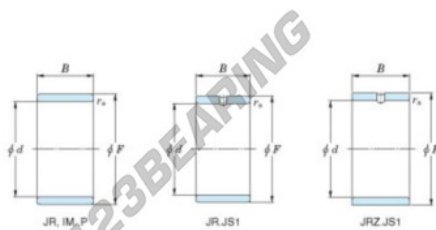

Aros interiores JR30X35X16-JTEKT - JR30X35X16-JTEKT

<https://www.123rodamiento.mx/rodamiento-cojinete/rodamiento-agujas/aros-interiores/jr30x35x16-jtekt>

Boundary dimensions

Metric series

Bearing No.	Boundary dimensions(mm)			
	d	F	B	rs
JR30x35x16	30	35	16	0,3

CARACTERÍSTICAS DEL PRODUCTO

Marca	JTEKT
N° Ean13	3616060799906
Diámetro interior	30 mm
Diámetro exterior	35 mm
Espesor	16 mm
Tipo	JR
Envasado	1

contacto@123rodamiento.mx

+34 911 436 830

CRT4 de Lesquin 60 Rue Du Haut De Sainghin 59273 Fretin FRANCE