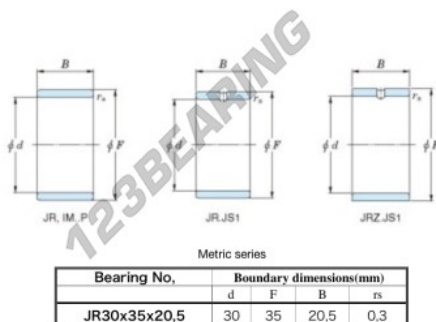

Aros interiores JR30X35X20.50-JTEKT - JR30X35X20.50-JTEKT

<https://www.123rodamiento.mx/rodamiento-cojinete/rodamiento-agujas/aros-interiores/jr30x35x20.50-jtekt>

Boundary dimensions

CARACTERÍSTICAS DEL PRODUCTO

Marca	JTEKT
N° Ean13	3616060799975
Diámetro interior	30 mm
Diámetro exterior	35 mm
Espesor	20.5 mm
Tipo	JR
Envasado	1

contacto@123rodamiento.mx

+34 911 436 830

CRT4 de Lesquin 60 Rue Du Haut De Sainghin 59273 Fretin FRANCE