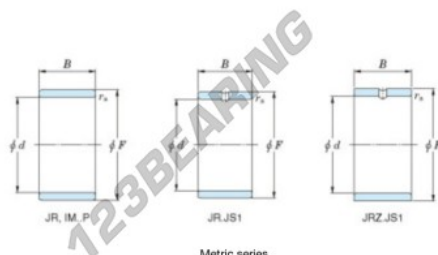

## Aros interiores

### JR30X35X20.50-JTEKT - JR30X35X20.50-JTEKT

<https://www.123rodamiento.mx/rodamiento-cojinete/rodamiento-agujas/aros-interiores/jr30x35x20.50-jtekt>

Boundary dimensions

Metric series

Bearing No.	Boundary dimensions(mm)			
	d	F	B	rs
JR30x35x20,5	30	35	20,5	0,3

## CARACTERÍSTICAS DEL PRODUCTO

Marca	JTEKT
N° Ean13	3616060799975
Diámetro interior	30 mm
Diámetro exterior	35 mm
Espesor	20.5 mm
Tipo	JR
Envasado	1

[contacto@123rodamiento.mx](mailto:contacto@123rodamiento.mx)