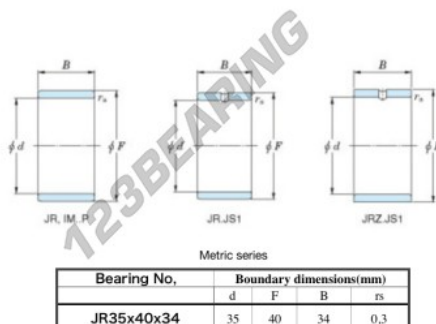

## Aros interiores JR35X40X34-JTEKT - JR35X40X34-JTEKT

<https://www.123rodamiento.mx/rodamiento-cojinete/rodamiento-agujas/aros-interiores/jr35x40x34-jtekt>

Boundary dimensions

### CARACTERÍSTICAS DEL PRODUCTO

Marca	JTEKT
N° Ean13	3616060800114
Diámetro interior	35 mm
Diámetro exterior	40 mm
Espesor	34 mm
Tipo	JR
Envasado	1

[contacto@123rodamiento.mx](mailto:contacto@123rodamiento.mx)