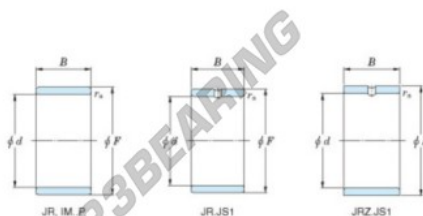

Aros interiores JR35X42X36-JTEKT - JR35X42X36-JTEKT

<https://www.123rodamiento.mx/rodamiento-cojinete/rodamiento-agujas/aros-interiores/jr35x42x36-jtekt>

Boundary dimensions

Metric series

Bearing No.	Boundary dimensions(mm)			
	d	F	B	rs
JR35x42x36	35	42	36	0,6

CARACTERÍSTICAS DEL PRODUCTO

Marca	JTEKT
N° Ean13	3616060800169
Diámetro interior	35 mm
Diámetro exterior	42 mm
Espesor	36 mm
Tipo	JR
Envasado	1

contacto@123rodamiento.mx

+34 911 436 830

CRT4 de Lesquin 60 Rue Du Haut De Sainghin 59273 Fretin FRANCE