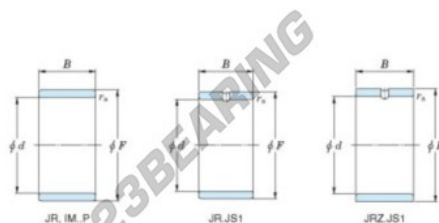

Aros interiores IM-37-42-20-P-JTEKT - IM-37-42-20-P-JTEKT

<https://www.123rodamiento.mx/rodamiento-cojinete/rodamiento-agujas/aros-interiores/im-37-42-20-p-jtekt>

Boundary dimensions

Metric series

Bearing No.	Boundary dimensions(mm)			
	d	F	B	rs
IM 37 42 20 P	37	42	20	0.35

CARACTERÍSTICAS DEL PRODUCTO

Marca	JTEKT
N° Ean13	3616060800183
Diámetro interior	37 mm
Diámetro exterior	42 mm
Espesor	20 mm
Tipo	IM...P
Envasado	1

contacto@123rodamiento.mx

+34 911 436 830

CRT4 de Lesquin 60 Rue Du Haut De Sainghin 59273 Fretin FRANCE