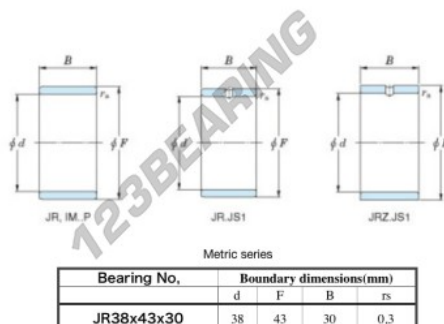

## Aros interiores JR38X43X30-JTEKT - JR38X43X30-JTEKT

<https://www.123rodamiento.mx/rodamiento-cojinete/rodamiento-agujas/aros-interiores/jr38x43x30-jtekt>

Boundary dimensions

### CARACTERÍSTICAS DEL PRODUCTO

Marca	JTEKT
N° Ean13	3616060800206
Diámetro interior	38 mm
Diámetro exterior	43 mm
Espesor	30 mm
Tipo	JR
Envasado	1

[contacto@123rodamiento.mx](mailto:contacto@123rodamiento.mx)