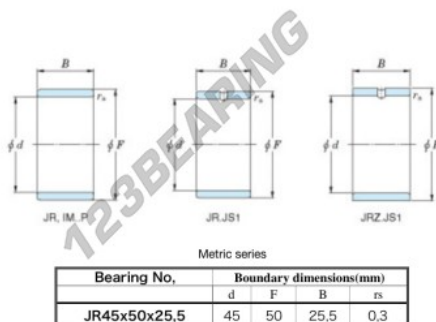

Aros interiores JR45X50X25.50-JTEKT - JR45X50X25.50-JTEKT

<https://www.123rodamiento.mx/rodamiento-cojinete/rodamiento-agujas/aros-interiores/jr45x50x25.50-jtekt>

Boundary dimensions

CARACTERÍSTICAS DEL PRODUCTO

Marca	JTEKT
N° Ean13	3616060800367
Diámetro interior	45 mm
Diámetro exterior	50 mm
Espesor	25.5 mm
Tipo	JR
Envasado	1

contacto@123rodamiento.mx

+34 911 436 830

CRT4 de Lesquin 60 Rue Du Haut De Sainghin 59273 Fretin FRANCE