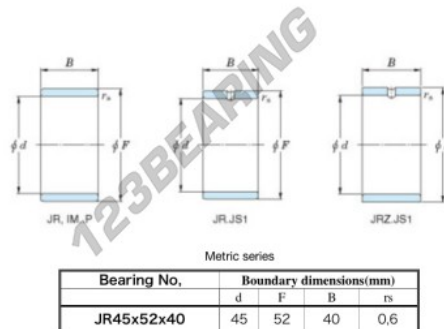

## Aros interiores JR45X52X40-JTEKT - JR45X52X40-JTEKT

<https://www.123rodamiento.mx/rodamiento-cojinete/rodamiento-agujas/aros-interiores/jr45x52x40-jtekt>

Boundary dimensions

### CARACTERÍSTICAS DEL PRODUCTO

Marca	JTEKT
N° Ean13	3616060800435
Diámetro interior	45 mm
Diámetro exterior	52 mm
Espesor	40 mm
Tipo	JR
Envasado	1

[contacto@123rodamiento.mx](mailto:contacto@123rodamiento.mx)