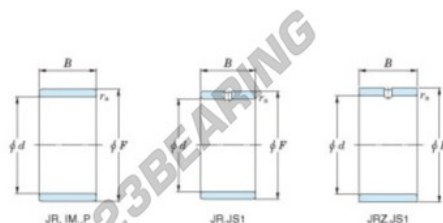

Aros interiores JR50X58X22-JTEKT - JR50X58X22-JTEKT

<https://www.123rodamiento.mx/rodamiento-cojinete/rodamiento-agujas/aros-interiores/jr50x58x22-jtekt>

Boundary dimensions

Metric series

Bearing No.	Boundary dimensions(mm)			
	d	F	B	rs
JR50x58x22	50	58	22	0,6

CARACTERÍSTICAS DEL PRODUCTO

Marca	JTEKT
N° Ean13	3616060800534
Diámetro interior	50 mm
Diámetro exterior	58 mm
Espesor	22 mm
Tipo	JR
Envasado	1

contacto@123rodamiento.mx

+34 911 436 830

CRT4 de Lesquin 60 Rue Du Haut De Sainghin 59273 Fretin FRANCE