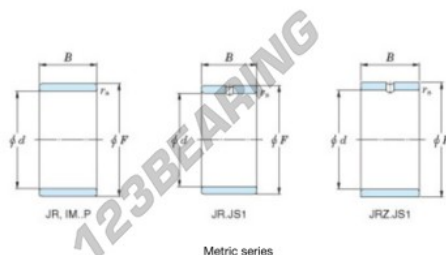

Aros interiores IM-55-60-35-P-JTEKT - IM-55-60-35-P-JTEKT

<https://www.123rodamiento.mx/rodamiento-cojinete/rodamiento-agujas/aros-interiores/im-55-60-35-p-jtekt>

Boundary dimensions

Metric series

Bearing No.	Boundary dimensions(mm)			
	d	F	B	rs
IM 55 60 35 P	55	60	35	0,65

CARACTERÍSTICAS DEL PRODUCTO

Marca	JTEKT
N° Ean13	3616060802422
Diámetro interior	55 mm
Diámetro exterior	60 mm
Espesor	35 mm
Tipo	IM...P
Envasado	1

contacto@123rodamiento.mx

+34 911 436 830

CRT4 de Lesquin 60 Rue Du Haut De Sainghin 59273 Fretin FRANCE