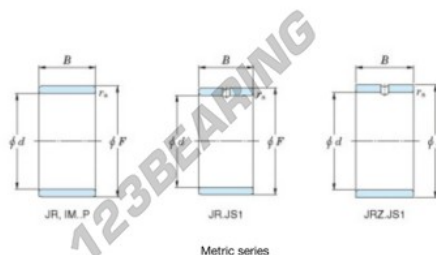

Aros interiores JR55-63-25-JTEKT - JR55-63-25-JTEKT

<https://www.123rodamiento.mx/rodamiento-cojinete/rodamiento-agujas/aros-interiores/jr55-63-25-jtekt>

Boundary dimensions

Metric series

Bearing No.	Boundary dimensions(mm)			
	d	F	B	rs
JR55x63x25	55	63	25	1

CARACTERÍSTICAS DEL PRODUCTO

Marca	JTEKT
N° Ean13	3616060800657
Diámetro interior	55 mm
Diámetro exterior	63 mm
Espesor	25 mm
Tipo	JR
Envasado	1

contacto@123rodamiento.mx

+34 911 436 830

CRT4 de Lesquin 60 Rue Du Haut De Sainghin 59273 Fretin FRANCE