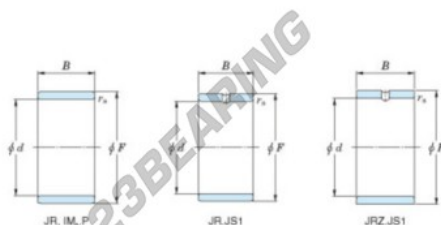

## Aros interiores JR55-65-30-JTEKT - JR55-65-30-JTEKT

<https://www.123rodamiento.mx/rodamiento-cojinete/rodamiento-agujas/aros-interiores/jr55-65-30-jtekt>

Boundary dimensions

Metric series

Bearing No.	Boundary dimensions(mm)			
	d	F	B	rs
JR55x65x30	55	65	30	1

### CARACTERÍSTICAS DEL PRODUCTO

Marca	JTEKT
N° Ean13	3616060800671
Diámetro interior	55 mm
Diámetro exterior	65 mm
Espesor	30 mm
Tipo	JR
Envasado	1

[contacto@123rodamiento.mx](mailto:contacto@123rodamiento.mx)