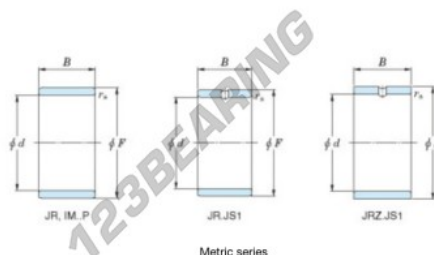

Aros interiores JR65X72X45-JTEKT - JR65X72X45-JTEKT

<https://www.123rodamiento.mx/rodamiento-cojinete/rodamiento-agujas/aros-interiores/jr65x72x45-jtekt>

Boundary dimensions

Bearing No.	Boundary dimensions(mm)			
	d	F	B	rs
JR65x72x45	65	72	45	1

CARACTERÍSTICAS DEL PRODUCTO

Marca	JTEKT
N° Ean13	3616060800787
Diámetro interior	65 mm
Diámetro exterior	72 mm
Espesor	45 mm
Tipo	JR
Envasado	1

contacto@123rodamiento.mx

+34 911 436 830

CRT4 de Lesquin 60 Rue Du Haut De Sainghin 59273 Fretin FRANCE