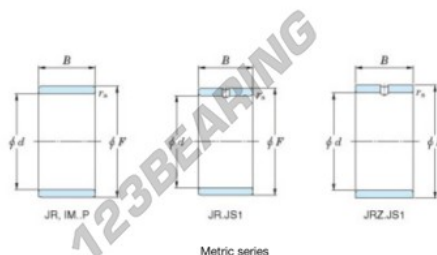

## Aros interiores JR65X73X35-JTEKT - JR65X73X35-JTEKT

<https://www.123rodamiento.mx/rodamiento-cojinete/rodamiento-agujas/aros-interiores/jr65x73x35-jtekt>

Boundary dimensions

Metric series

Bearing No.	Boundary dimensions(mm)			
	d	F	B	rs
JR65x73x35	65	73	35	0.6

### CARACTERÍSTICAS DEL PRODUCTO

Marca	JTEKT
N° Ean13	3616060800800
Diámetro interior	65 mm
Diámetro exterior	73 mm
Espesor	35 mm
Tipo	JR
Envasado	1

[contacto@123rodamiento.mx](mailto:contacto@123rodamiento.mx)